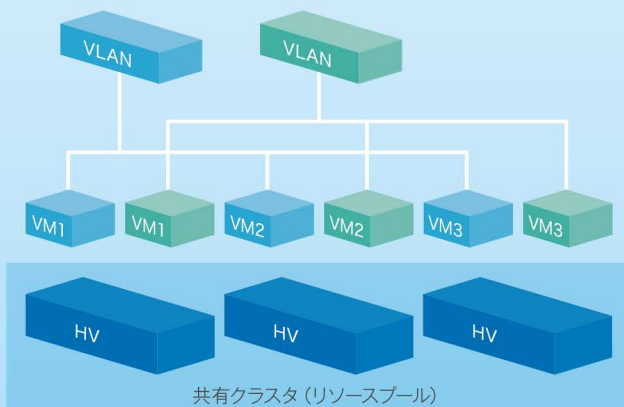

プライベートクラウドサービス

ZETAcloud PRIVATE

ゼタクラウド・プライベート

3省4ガイドライン基準 対応
他社クラウド環境とのハイブリッド 対応

無料トライアル
実施中

特長1 マルチデータセンター対応

当社が保有する国内3拠点(石狩・横浜・大阪)での**データ分散運用**ができ、確実なデータ保全が可能です。

特長2 リソースプール型

プライベートクラウドでありながら、運用開始後もリソース増減が可能な**リソースプール型**を採用しています。

	Proプラン	上位プランへアップグレード可能			ProPlusプラン			
CPUリソース	4vコア	+	1vコア	+	1vコア	...	8vコア	...
メモリリソース	24GB	+	1GB	+	1GB	...	48GB	...
ストレージリソース	200GB	+	100GB	+	100GB	...	400GB	...

必要リソースのみ追加

特長3 完全冗長化

システム全体が完全冗長化構成のため、システムを二重化する必要がなく、投資費用の削減効果が見込めます。

特長4 ワンタイムパスワード機能搭載

管理ポータルへのアクセスは、セキュリティ面の向上と利便性を兼ね備えた**ワンタイムパスワード機能**を標準搭載。

ソフトウェアトークンで提供
(PC・スマートフォン対応)

		Proプラン	ProPlusプラン	Advanceプラン
初期費用		100,000 円	100,000 円	100,000 円
月額費用	マルチDC	113,000 円	206,000 円	412,000 円
	シングルDC ※1	85,000 円	150,000 円	300,000 円
CPU ※2		4vCPU	8vCPU	16vCPU
ストレージ ※3		200GB	400GB	800GB
メモリ		24GB	48GB	96GB
仮想化ソフトウェア	VMware			
主要機能	vMotion、Storage vMotion、Snapshot、vApp DRS・VMHAは最小契約単位から標準実装			
接続回線	オプション			
追加リソース月額費用	CPU: 8,000 円/1コア メモリ: 3,000 円/1GB ストレージ: 21,000 円/100GB (マルチDC) 7,000 円/100GB (シングルDC)			
オプション	VPN、WAF (Web Application Firewall)、ファイアーウォール、ロードバランサーなど			